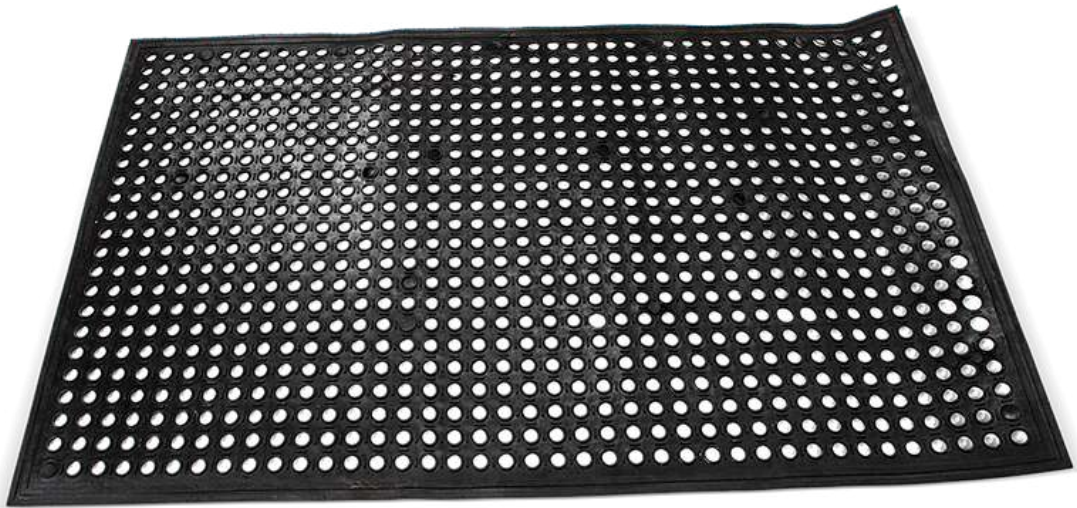

ACCESORIOS Y ENSERES GASTRONÓMICOS

MCTFATN

Tapete Antifatiga Hule Negro,
90 X 90 Centímetros, Concasse