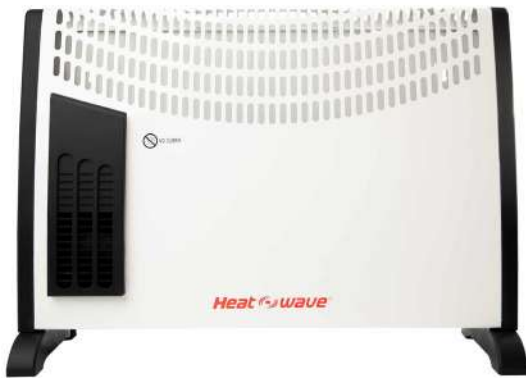

VPNT18X

Ventilador De Pedestal
18 Pulgadas, Navia,
Base Cruceta,
3 Velocidades

CPVTR10

Ventilador Vortex Industrial
3 Posiciones 20 Pulgadas
Motor Embalerado
Aspas Aerodinámicas

RC18B3

Ventilador RCA Metálico
3 Posiciones Piso
Pedestal Pared

VPNT18XDO

Ventilador De Pedestal Navia
Aspa De Plástico, 18 Pulgadas,
Doble Oscilación, 3 Velocidades

22010160

Ventilador Ventoteck Ven18
De Pedestal 18 Pulgadas
Aspas Metálicas

CALEFACTORES

HF152T

Calefactor De Convección
Heat Wave 2 Niveles De Potencia
Turbo 1500w 110v

Hq850

Calefactor De Cuarzo Heat Wave
2 Niveles De Calefaccion 800w 110v

Hq1261

Calefactor De Cuarzo Heat Wave
2 Niveles De Calefacción
1200w 110v

RCH4

Calefactor RCA De
Convección Eléctrico 110v

HR1507ZCR

Calefactor De Aceite Eléctrico
Heat Wave, 3 Niveles
De Calefacción 1500w 110v