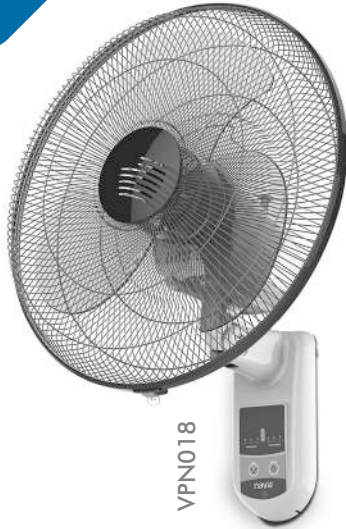

VENTILADORES

VPNO18

Ventilador De Pared 18 Pulgadas Navia, Control Remoto, Doble Oscilación