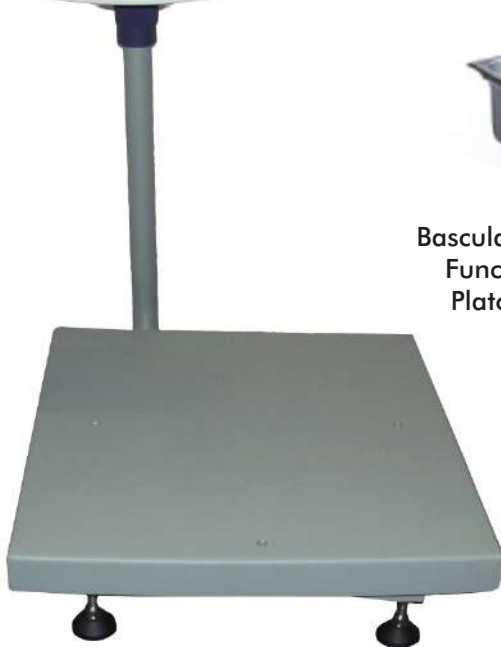

BP60DUO

Báscula Metrology De Plataforma, 50 X 50 Centímetros, Indicador Peso Precio, Duo

BP120DUO

Báscula Metrology De Plataforma, 50 X 50 Centímetros, Indicador Peso Precio, Duo

BCB45