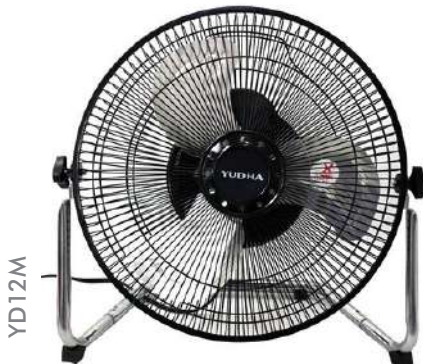

MMT12HABWCAME8

Minisplit Mabe 1 Tonelada 12000 Btu
Frío/Calor 110v Con Display Blanco

VENTILADORES

CEN9000

Ventilador Personal Navia Mio
9 Pulgadas, 2 Velocidades, Gris

CEN9001

Ventilador Personal Navia Mio
9 Pulgadas, 2 Velocidades, Marino

AFV1212

Ventilador Personal
12 Pulgadas Pared Y Piso,
Accelerator Vortex

3368

Ventilador Myte 4" Mesa Silver
Aspas y parrillas de metal.
Interruptor encendido-apagado

FORZA

Ventilador De Piso/pared Vortex
20 Pulgadas Negro

VENTILADORES

VPNO18

Ventilador De Pared 18 Pulgadas Navia, Control Remoto, Doble Oscilación

VPNO18

Ventilador De Pared 18 Pulgadas, Navia, Correa Para Control De Velocidades

YD16M

Ventilador Yudha 16 Pulgadas Piso Fijo Metálico, 3 Velocidades

YD12MG

Ventilador Yudha 12 Pulgadas Piso, Oscilatorio, Metálico, 3 Velocidades

YD12M

Ventilador Yudha 12 Pulgadas Piso Fijo, Metálico, 3 Velocidades

3364

Ventilador De Torre Mytek 33 Pulgadas, Con Control Remoto, timer Programable, Luz Led