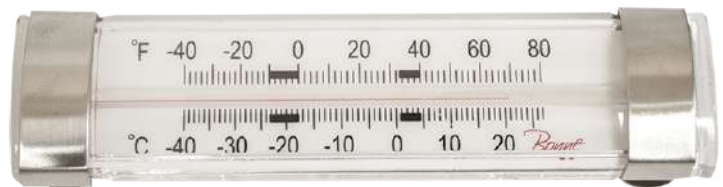

Termómetro De Refrigerador -40°C A 25°C, Concasse